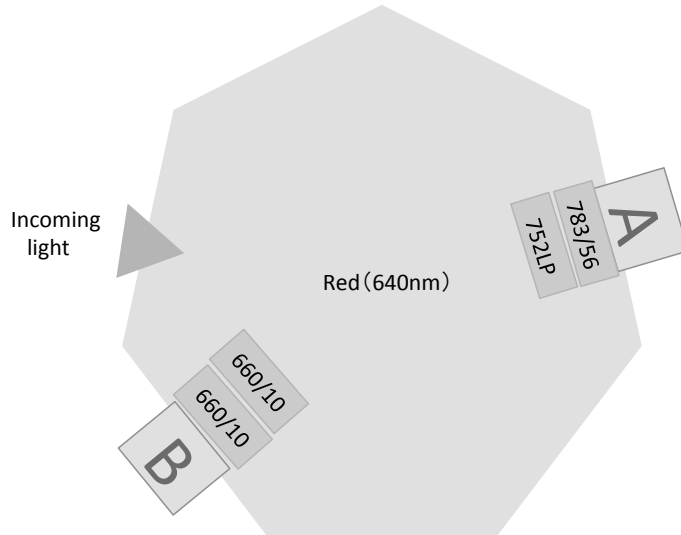

Blueレーザー(488nm) 4カラー

<u>A (783/56)</u> PE-Cy7	<u>B (700/54)</u> PerCP-Cy5.5 PerCP 7-AAD
<u>C</u> N/A	<u>D (586/42)</u> PE PI YFP
<u>E (527/32)</u> FITC Alexa 488 GFP BB515	<u>F (488/15)</u> SSC

Redレーザー(640nm) 2カラー

<u>A (783/56)</u> APC-Cy7	<u>B (660/10)</u> APC
------------------------------	--------------------------