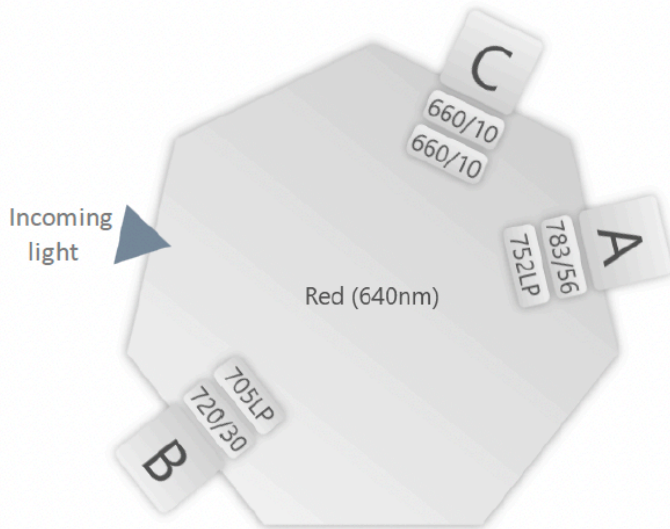

BD FACSLyric 仕様 (3レーザー10カラー)

A	B
PE-Cy7	PerCP-Cy5.5 PerCP 7-AAD
C	D
PE Propidium Io... YFP Thiazole Oran...	FITC Alexa 488 GFP BB515
E	
SSC	

A	B
APC-Cy7 APC-H7	APC-R700 Alexa 700
C	
APC Alexa 647	

A	B
N/A	N/A
C	D
BV605	V500-C V500 BV510 AmCyan
E	
V450 BV421 Pacific Blue	