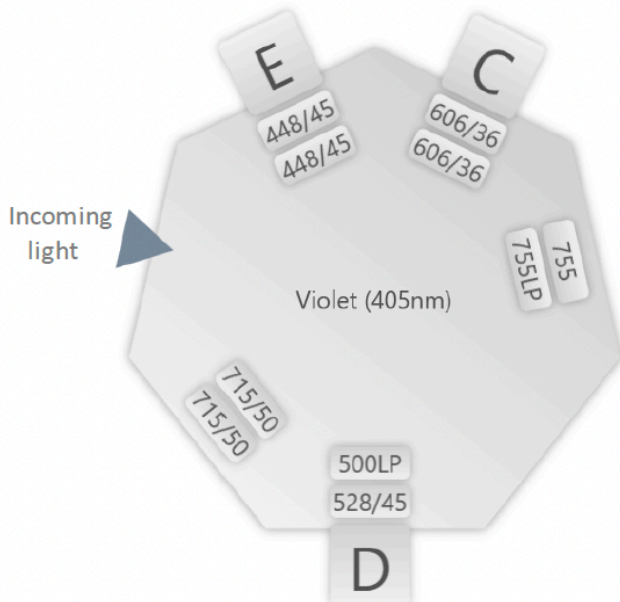

BD FACSLyric 仕様 (3レーザー10カラー)

A	B
PE-Cy7	PerCP-Cy5.5 PerCP 7-AAD
C	D
PE Propidium Io... YFP Thiazole Oran...	FITC Alexa 488 GFP BB515
E	
SSC	

A	B
APC-Cy7 APC-H7	APC-R700 Alexa 700
C	
APC Alexa 647	

A	B
N/A	N/A
C	D
BV605	V500-C V500 BV510 AmCyan
E	
V450 BV421 Pacific Blue	