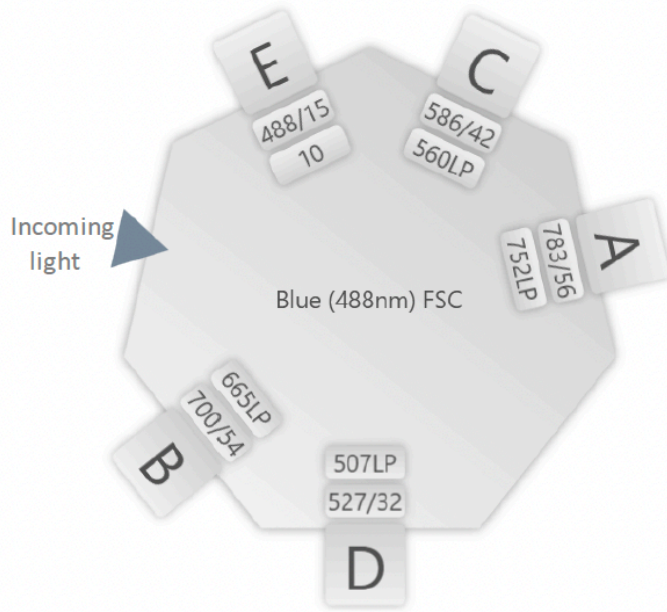

BD FACSLyric 仕様 (3レーザー10カラー)

A	B
PE-Cy7	PerCP-Cy5.5 PerCP 7-AAD
C	D
PE Propidium Io... YFP Thiazole Oran...	FITC Alexa 488 GFP BB515
E	
SSC	

A	B
APC-Cy7 APC-H7	APC-R700 Alexa 700
C	
APC Alexa 647	

A	B
N/A	N/A
C	D
BV605	V500-C V500 BV510 AmCyan
E	
V450 BV421 Pacific Blue	