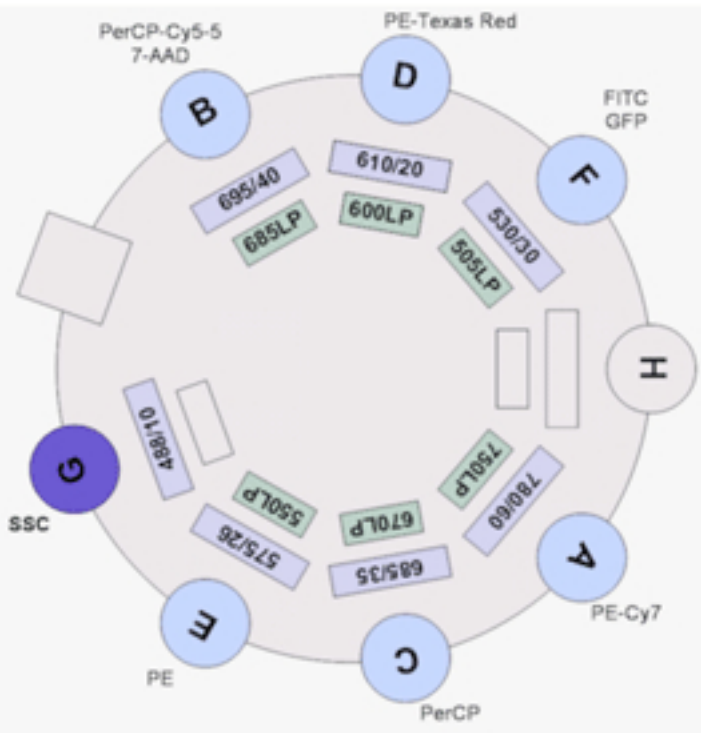

Blue Laser (488nm)

Red Laser (640nm)

Yel/Gr Laser (561nm)

UV Laser (355nm)

その他フィルタ

530/30 585/15 670/14 635LP