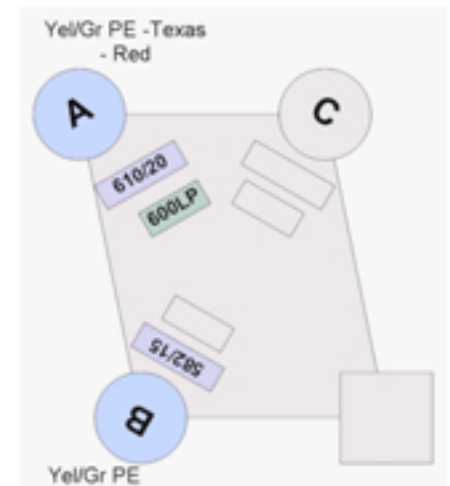

Blue Laser (488nm)

Red Laser (640nm)

Yel/Gr Laser (561nm)

UV Laser (355nm)

その他フィルタ

530/30 585/15 670/14 635LP