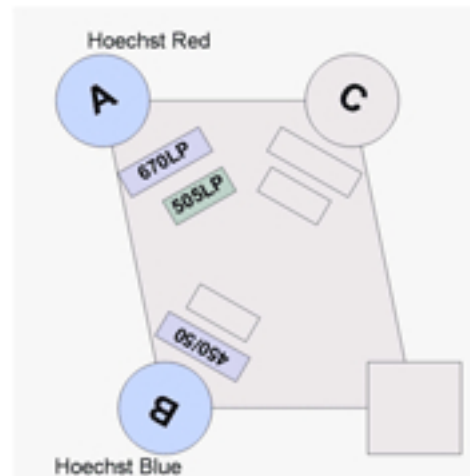

Blue Laser (488nm)

Red Laser (640nm)

Yel/Gr Laser (561nm)

UV Laser (355nm)

その他フィルタ

530/30 585/15 670/14 635LP